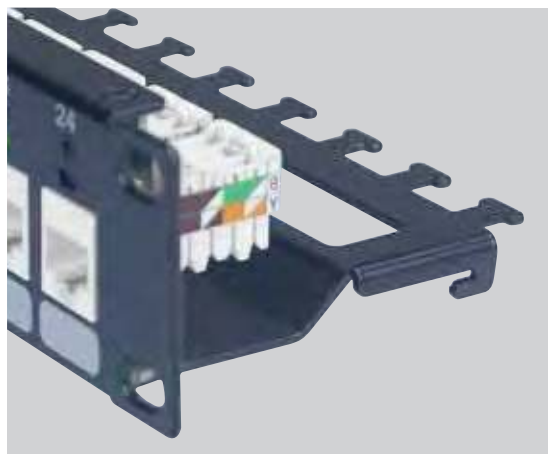

## RJEŠENJE ZA STRUKTURNO KABLIJANJE

Linkeo proizvodi jeftinija su alternativa za telekomunikacijske inženjere.

Njegove čvrste komponente testirane su od strane neovisnih laboratorija kako bi se osigurala sukladnost sa standardima TIA/EIA 568-C.2 i ISO 11801-2002 za komponente kategorije 5e i 6.

### LINKEO PRESPOJNI PANELI

- Jednostavna identifikacija modula/izvora
- Lak pristup instaliranim panelima
- Upotreba pojedinačnih konektora omogućava bolju modularnost
- 24 portna konfiguracija
- Sloboda konfiguracije (FTP, UTP, kategorija 6 ili 5e)

#### LINKEO KEYSTONE KONEKTORI

- Natpisna pločica za jednostavno označavanje
- Standardni priključak upotrebom 110 alata
- Trapezoidni oblik nudi optimalnu fleksibilnost tijekom instalacije te omogućava umetanje sa stražnje strane. Spajanje je moguće prije, tijekom ili nakon instalacije.