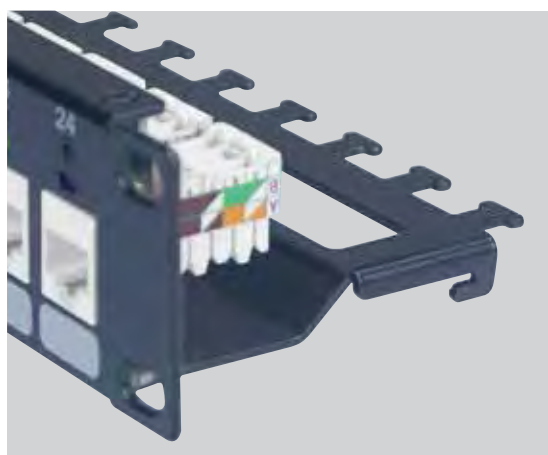

RJEŠENJE ZA STRUKTURNO KABLIJANJE

Linkeo proizvodi jeftinija su alternativa za telekomunikacijske inženjere.

Njegove čvrste komponente testirane su od strane neovisnih laboratorija kako bi se osigurala sukladnost sa standardima TIA/EIA 568-C.2 i ISO 11801-2002 za komponente kategorije 5e i 6.

LINKEO PRESPOJNI PANELI

- Jednostavna identifikacija modula/izvora
- Lak pristup instaliranim panelima
- Upotreba pojedinačnih konektora omogućava bolju modularnost
- 24 portna konfiguracija
- Sloboda konfiguracije (FTP, UTP, kategorija 6 ili 5e)

▲ Lako je dostupan kada je instaliran u ormaru

▲ 6 uti nica je mogu e kodirati sa 6 razli itih boja. Jedinstveno rješenje na tržištu..

Legrand komunikacijska oprema

prespojni paneli, keystone konektori i prespojni kabeli

LINKEO KEYSTONE KONEKTORI

- Natpisna pločica za jednostavno označavanje
- Standardni priključak upotrebom 110 alata
- Trapezoidni oblik nudi optimalnu fleksibilnost tijekom instalacije te omogućava umetanje sa stražnje strane. Spajanje je moguće prije, tijekom ili nakon instalacije.